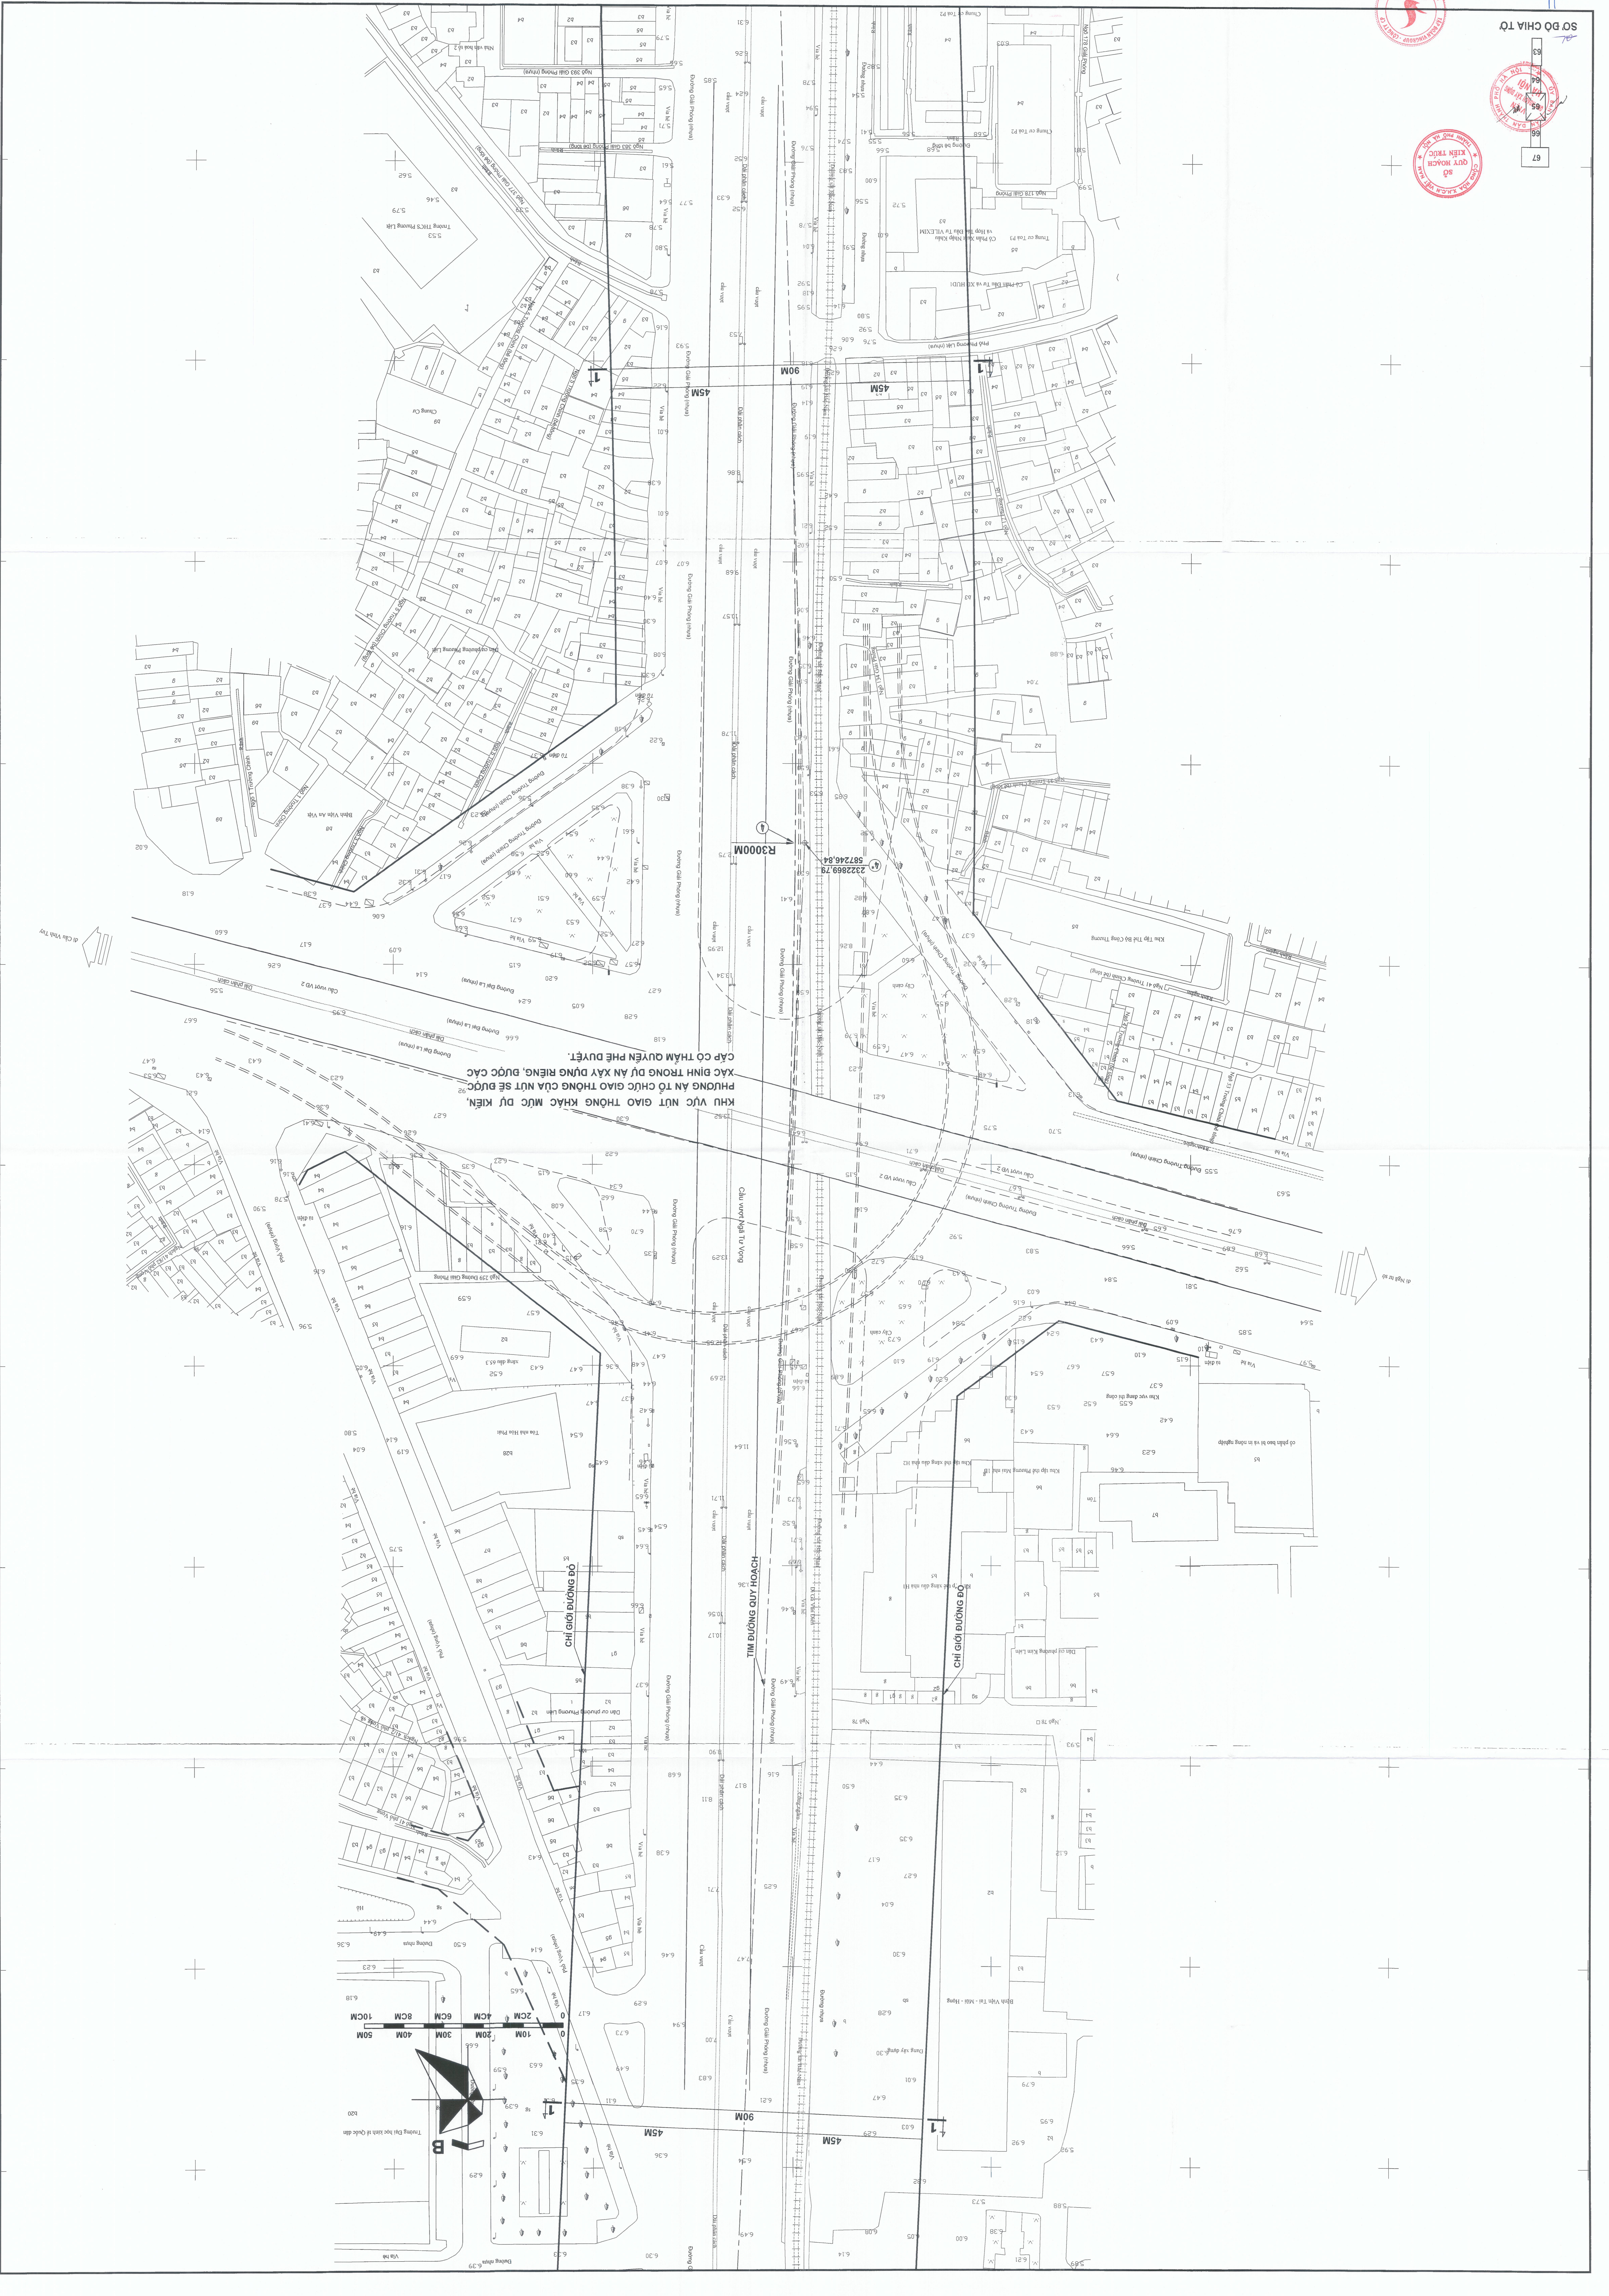

KHU VỰC NÚT GIAO THÔNG KHÁC MỨC DỰ KIẾN
PHƯƠNG AN TỐ CHỨC GIAO THÔNG CHỖA NÚT SẼ ĐƯỢC
XÁC ĐỊNH TRONG DỰ ÁN XÂY DỰNG RIÊNG, ĐƯỢC CÁC
CẤP CÒM THẨM QUYỀN PHÊ DUYỆT.

CHI GIỚI ĐƯỜNG ĐỎ

TÌM ĐƯỜNG QUY HOẠCH

CHI GIỚI ĐƯỜNG ĐỎ