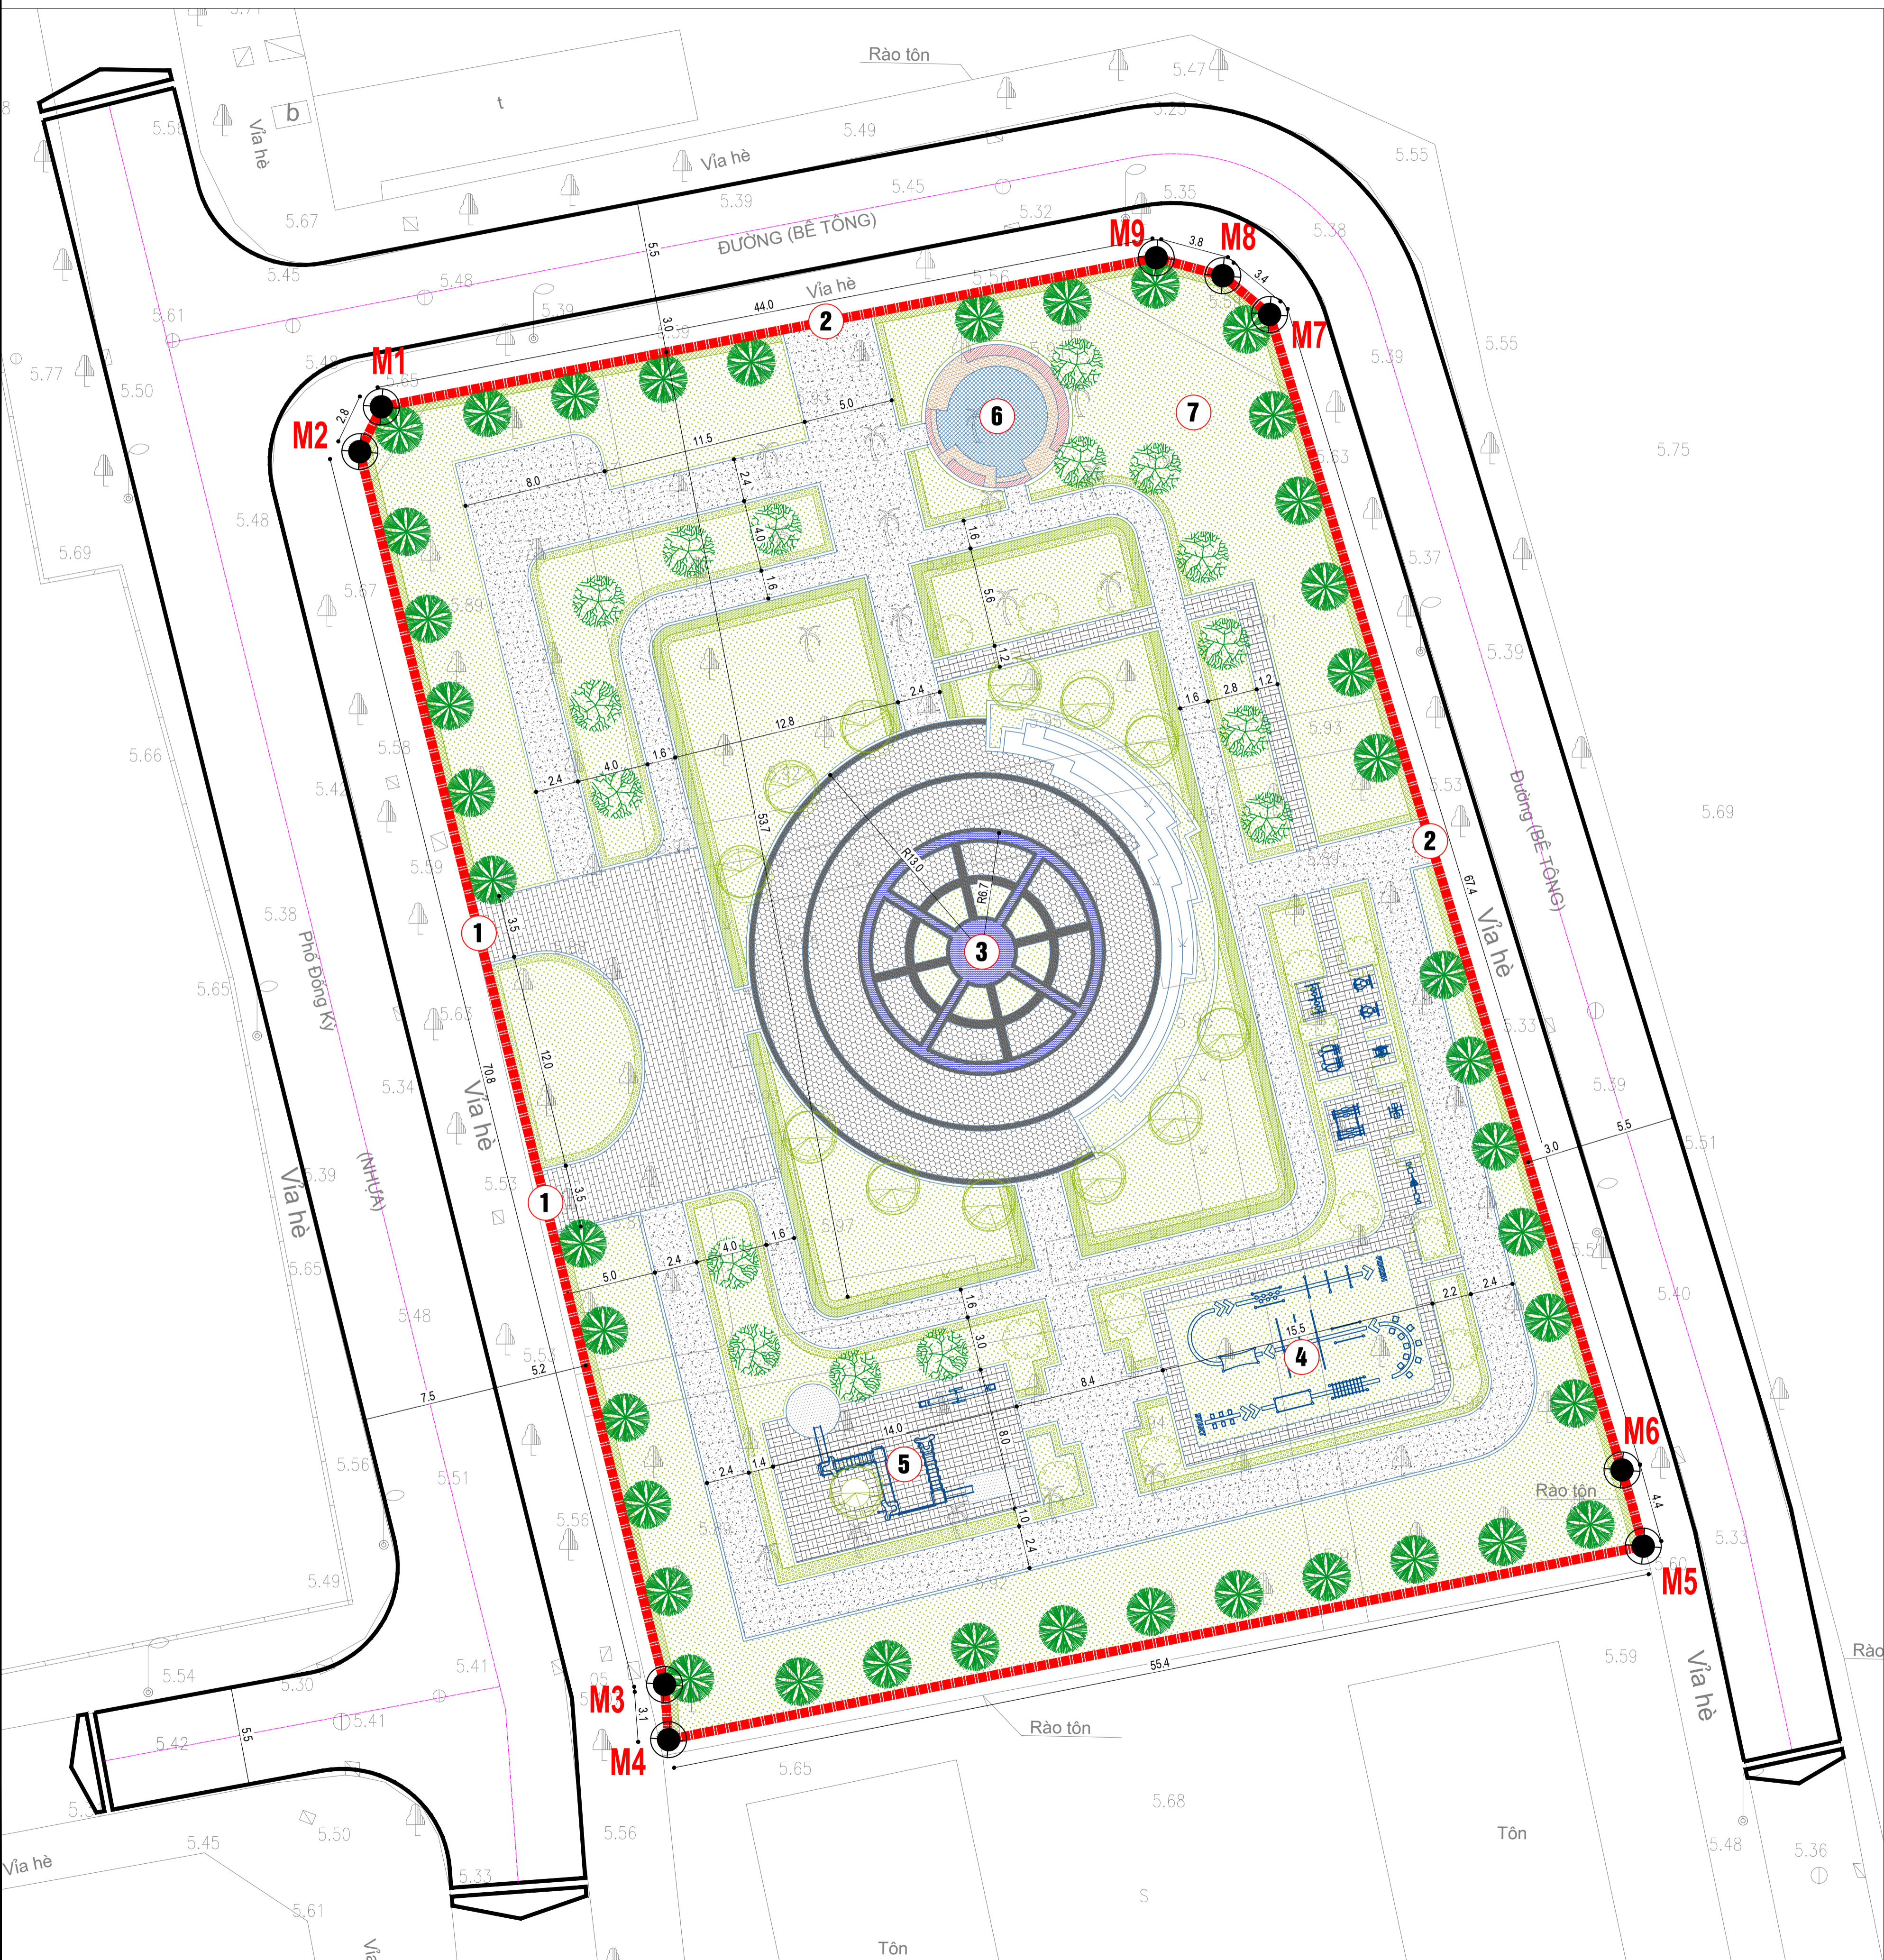

QUY HOẠCH TỔNG MẶT BẰNG CHI TIẾT TỈ LỆ 1/500
 DỰ ÁN: CẢI TẠO, CHỈNH TRANG CÔNG VIÊN, CÂY XANH TẠI CÁC Ô ĐẤT C1/CX3, C1/CX6, C1/CX10
 HẠNG MỤC: C1/CX6

1. KÝ HIỆU:

- 1 LỐI VÀO CHÍNH
- 2 LỐI VÀO PHỤ
- 3 QUẢNG TRƯỜNG NƯỚC
- 4 KHU THỂ DỤC
- 5 KHU VUI CHƠI TRẺ EM
- 6 SÂN CHƠI KHU PICNIC
- 7 KHU PICNIC

2. GHI CHÚ:

- KHU ĐẤT NGHIÊN CỨU: C1/CX6
 - RANH GIỚI KHU ĐẤT ĐƯỢC GIỚI HẠN BỞI CÁC CỐC ĐIỂM M1, M2, M3, M4, M5, M6, M7, M8, M9 VÀ CÓ DIỆN TÍCH KHOẢNG 4011,6 M2.

KÍ HIỆU:

	CHỈ GIỚI ĐƯỜNG ĐỒ
	RANH GIỚI ĐẤT NGHIÊN CỨU LẬP QUY HOẠCH
	SÂN ĐƯỜNG, ĐƯỜNG ĐẠO

BẢNG TỌA ĐỘ KHU ĐẤT HỆ TỌA ĐỘ VN2000

ĐIỂM	TỌA ĐỘ	
	X	Y
M1	588016.9947	2318547.094
M2	588015.7901	2318544.593
M3	588032.7934	2318475.822
M4	588033.018	2318472.746
M5	588087.4021	2318483.54
M6	588086.2163	2318116.348
M7	588066.5552	2318552.248
M8	588063.9446	2318554.402
M9	588060.2305	2318555.401

KÈM THEO TỜ TRÌNH SỐ: _____ NGÀY THÁNG NĂM 2020
 CÔNG TRÌNH - ĐỊA ĐIỂM:

**CẢI TẠO, CHỈNH TRANG CÔNG VIÊN, CÂY XANH
 TẠI CÁC Ô ĐẤT C1/CX3, C1/CX6, C1/CX10**

ĐỊA ĐIỂM: PHƯỜNG YÊN SỞ, THÀNH PHỐ HÀ NỘI

BẢN VẼ:
QUY HOẠCH TỔNG MẶT BẰNG CHI TIẾT TỈ LỆ 1/500