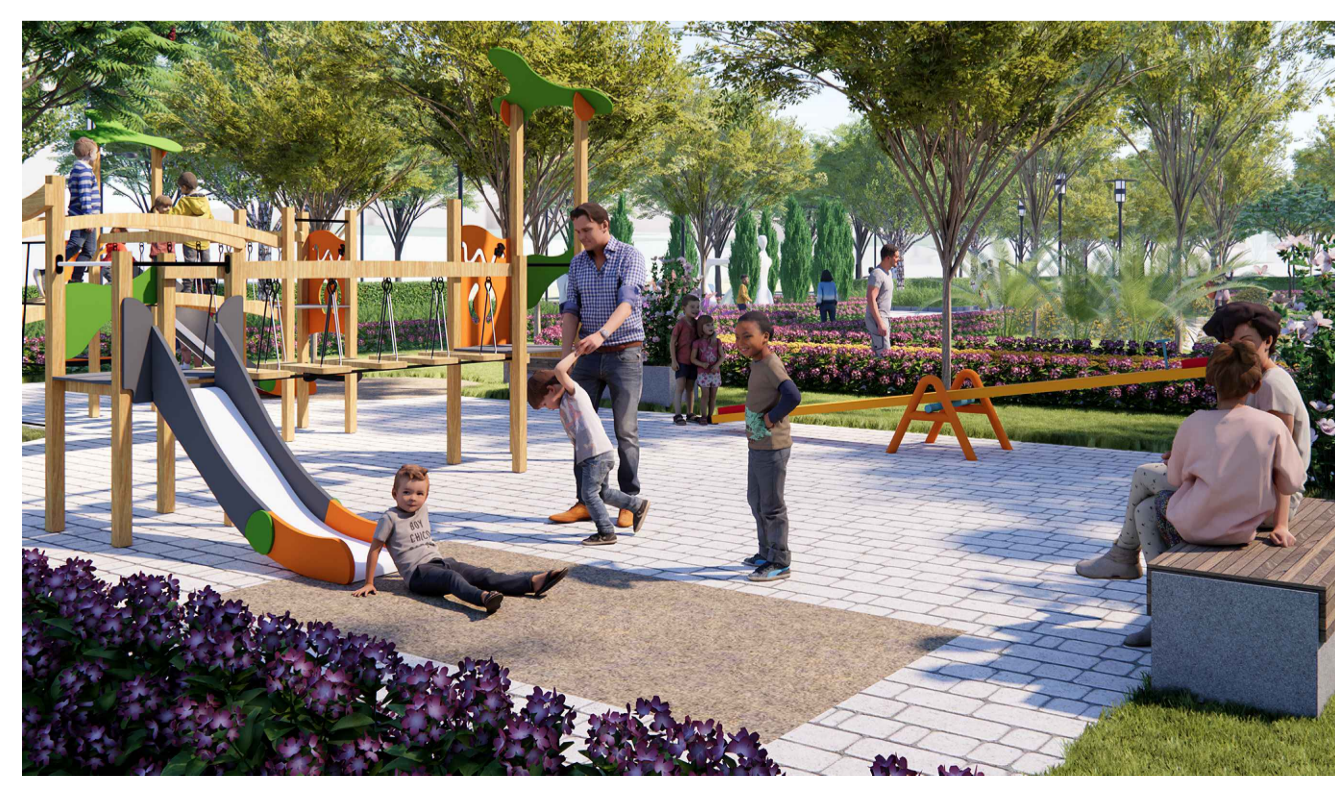

KÍ HIỆU:

	CHỈ GIỚI ĐƯỜNG ĐỒ
	RANH GIỚI ĐẤT NGHIÊN CỨU LẬP QUY HOẠCH
	SÂN ĐƯỜNG, ĐƯỜNG ĐẠO

BẢNG TỌA ĐỘ KHU ĐẤT HỆ TỌA ĐỘ VN2000

ĐIỂM	TỌA ĐỘ	
	X	Y
M1	588016.9947	2318547.094
M2	588015.7901	2318544.593
M3	588032.7934	2318475.822
M4	588033.018	2318472.746
M5	588087.4021	2318483.54
M6	588086.2163	2318116.348
M7	588066.5552	2318552.248
M8	588063.9446	2318554.402
M9	588060.2305	2318555.401

	Cỏ nhung nhật
	Vườn cây rổ quạt Rộng 500mm, cao 500mm (mật độ 20 cây/m²)
	Vườn cây ốc sên rộng 500mm cao 1m (mật độ 30 cây/m²)
	Vườn hoa ngũ sắc tím Rộng 400mm, cao 500mm (mật độ 10 cây/m²)
	Cây kê xanh mỹ (cỏ mỹ) (thân lóng cao 1.2-1.5m)
	Cây Sưa (đường kính >10cm, cao 2-3m)
	Cây Bàng lằng (đường kính >10cm, cao 2-3m)
	Cây Long não (đường kính thân 15cm, cao 5m)
	Cây Ban (đường kính 15cm, cao 5m)

CƠ QUAN PHÊ DUYỆT:
ỦY BAN NHÂN DÂN PHƯỜNG YÊN SỞ

KÈM THEO QUYẾT ĐỊNH SỐ: _____ NGÀY THÁNG NĂM 2020
CƠ QUAN THẨM ĐỊNH:
PHÒNG KINH TẾ

KÈM THEO TỜ TRÌNH SỐ: _____ NGÀY THÁNG NĂM 2020
CƠ QUAN TỐ CHỨC LẬP QUY HOẠCH:
BAN QUẢN LÝ DỰ ÁN ĐẦU TƯ - HẠ TẦNG PHƯỜNG YÊN SỞ

KÈM THEO TỜ TRÌNH SỐ: _____ NGÀY THÁNG NĂM 2020
CÔNG TRÌNH - ĐỊA ĐIỂM:

**CẢI TẠO, CHỈNH TRANG CÔNG VIÊN, CÂY XANH
TẠI CÁC Ô ĐẤT C1/CX3, C1/CX6, C1/CX10**

ĐỊA ĐIỂM: PHƯỜNG YÊN SỞ, THÀNH PHỐ HÀ NỘI

BẢN VẼ:
QUY HOẠCH TỔNG MẶT BẰNG CHI TIẾT TỈ LỆ 1/500

TÊN BẢN VẼ:	QH-02	GHÉP:	01A1	TỶ LỆ:	1:500	THÁNG:	2020
CHỦ NHIỆM:	ĐỖ THÀNH LỢI						
CHỦ TRƯ:	BÙI MINH CHÂU						
THỂ HIỆN:	LÊ QUỐC TUẤN						
QUẢN LÝ KỸ THUẬT:	ĐIANG XUÂN VỊ						
GIÁM ĐỐC:							

VỎ THẺ CHỨC

CÔNG TY TNHH TƯ VẤN KIẾN TRÚC XÂY DỰNG MINH HOÀNG
ĐỊA CHỈ: SỐ 54 PHỐ TRẦN ĐĂNG NINH TÒ ĐÁM PHỐ 3, PHƯỜNG KINH LƯƠNG, TP HÀ NỘI
ĐT: 0914 648 557