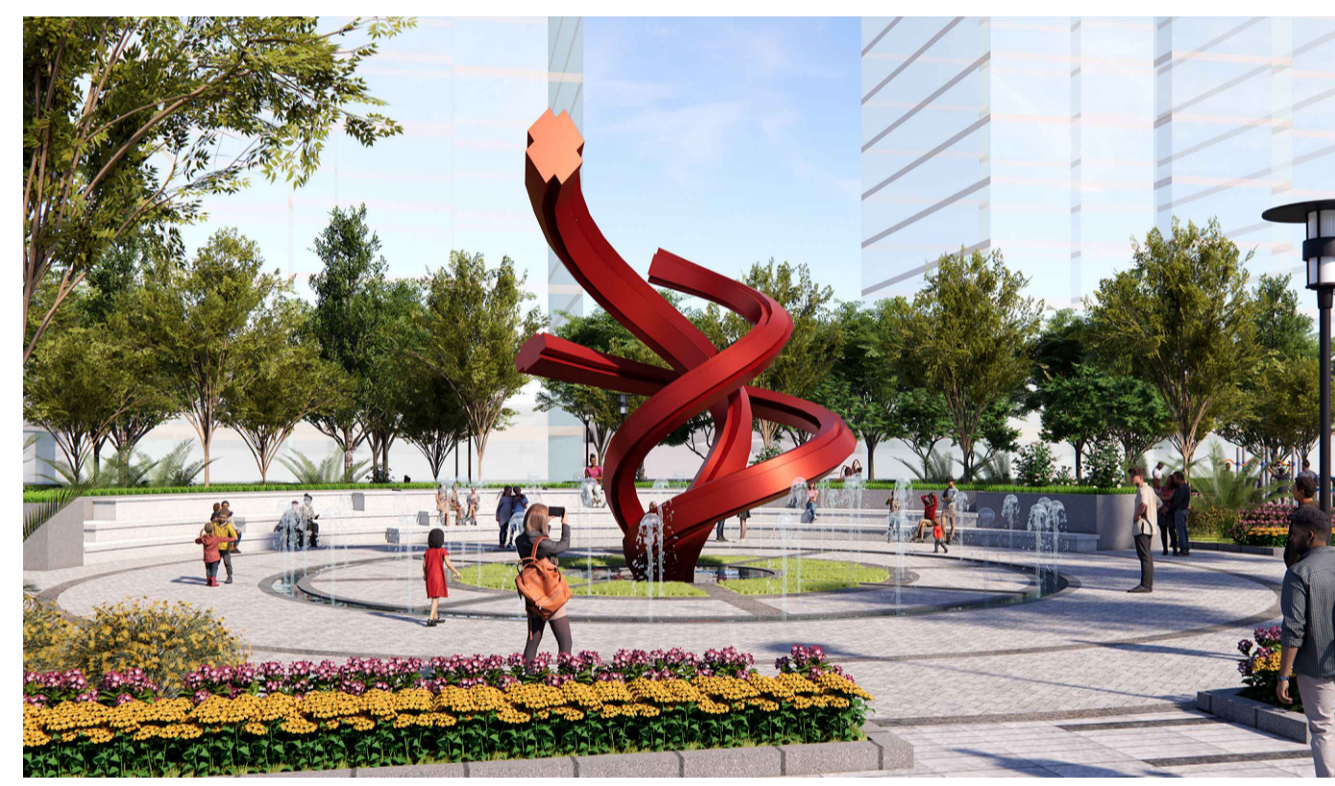

KÍ HIỆU:

	CHỈ GIỚI ĐƯỜNG ĐỒ
	RANH GIỚI ĐẤT NGHIÊN CỨU LẬP QUY HOẠCH
	SÂN ĐƯỜNG, ĐƯỜNG ĐẠO

BẢNG TỌA ĐỘ KHU ĐẤT HỆ TỌA ĐỘ VN2000

ĐIỂM	TỌA ĐỘ	
	X	Y
M1	588016.9947	2318547.094
M2	588015.7901	2318544.593
M3	588032.7934	2318475.822
M4	588033.018	2318472.746
M5	588087.4021	2318483.54
M6	588086.2163	2318116.348
M7	588066.5552	2318552.248
M8	588063.9446	2318554.402
M9	588060.2305	2318555.401

	Cỏ nhung nhật
	Vườn cây rổ quạt Rộng 500mm, cao 500mm (mật độ 20 cây/m²)
	Vườn cây ốc sên rộng 500mm cao 1m (mật độ 30 cây/m²)
	Vườn hoa ngũ sắc tím Rộng 400mm, cao 500mm (mật độ 10 cây/m²)
	Cây kê xanh mỹ (cỏ mỹ) (thân lóng cao 1.2-1.5m)
	Cây Sưa (đường kính >10cm, cao 2-3m)
	Cây Bàng lằng (đường kính >10cm, cao 2-3m)
	Cây Long não (đường kính thân 15cm, cao 5m)
	Cây Ban (đường kính 15cm, cao 5m)

CƠ QUAN PHÊ DUYỆT:
ỦY BAN NHÂN DÂN PHƯỜNG YÊN SỞ

KÈM THEO QUYẾT ĐỊNH SỐ: _____ NGÀY THÁNG NĂM 2020
CƠ QUAN THẨM ĐỊNH:
PHÒNG KINH TẾ

KÈM THEO TỜ TRÌNH SỐ: _____ NGÀY THÁNG NĂM 2020
CƠ QUAN TỐ CHỨC LẬP QUY HOẠCH:
BAN QUẢN LÝ DỰ ÁN ĐẦU TƯ - HẠ TẦNG PHƯỜNG YÊN SỞ

KÈM THEO TỜ TRÌNH SỐ: _____ NGÀY THÁNG NĂM 2020
CÔNG TRÌNH - ĐỊA ĐIỂM:

**CẢI TẠO, CHỈNH TRANG CÔNG VIÊN, CÂY XANH
TẠI CÁC Ô ĐẤT C1/CX3, C1/CX6, C1/CX10**

ĐỊA ĐIỂM: PHƯỜNG YÊN SỞ, THÀNH PHỐ HÀ NỘI

BẢN VẼ:
QUY HOẠCH TỔNG MẶT BẰNG CHI TIẾT TỈ LỆ 1/500

TÊN BẢN VẼ:	QH-02	GHÉP:	01A1	TỶ LỆ:	1:500	THÁNG:	2020
CHỦ NHIỆM:	ĐỖ THÀNH LỢI						
CHỦ TRƯ:	BÙI MINH CHÂU						
THỂ HIỆN:	LÊ QUỐC TUẤN						
QUẢN LÝ KỸ THUẬT:	ĐIANG XUÂN VỊ						
GIÁM ĐỐC:							

VỎ THẺ CHỨC

CÔNG TY TNHH TƯ VẤN KIẾN TRÚC XÂY DỰNG MINH HOÀNG
ĐỊA CHỈ: SỐ 54 PHỐ TRẦN ĐĂNG NINH TÒ ĐÁM PHỐ 3, PHƯỜNG KINH LƯƠNG, TP HÀ NỘI
ĐT: 0914 648 557