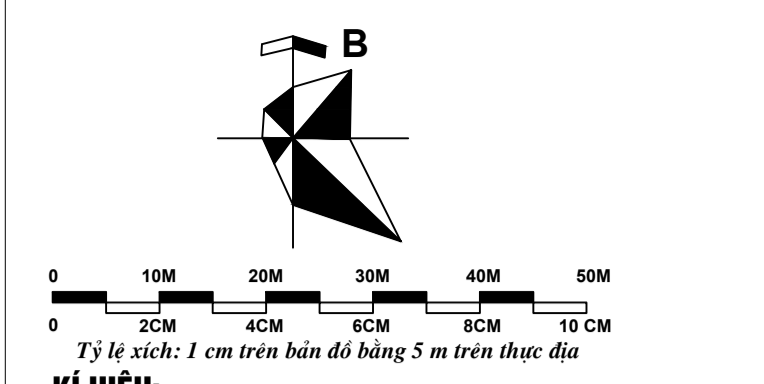

QUY HOẠCH TỔNG MẶT BẰNG CHI TIẾT TỈ LỆ 1/500
 DỰ ÁN: CẢI TẠO, CHỈNH TRANG CÔNG VIÊN, CÂY XANH TẠI CÁC Ô ĐẤT C1/CX3, C1/CX6, C1/CX10
 HẠNG MỤC: C1/CX6

1. KÝ HIỆU:

- 1 LỐI VÀO CHÍNH
- 2 LỐI VÀO PHỤ
- 3 QUẢNG TRƯỜNG NƯỚC
- 4 KHU THỂ DỤC
- 5 KHU VUI CHƠI TRẺ EM
- 6 SÂN CHƠI KHU PICNIC
- 7 KHU PICNIC

2. GHI CHÚ:

- KHU ĐẤT NGHIÊN CỨU: C1/CX6
 - RANH GIỚI KHU ĐẤT ĐƯỢC GIỚI HẠN BỞI CÁC CỐC ĐIỂM M1, M2, M3, M4, M5, M6, M7, M8, M9 VÀ CÓ DIỆN TÍCH KHOẢNG 4011,6 M2.

KÍ HIỆU:

	CHỈ GIỚI ĐƯỜNG ĐỒ
	RANH GIỚI ĐẤT NGHIÊN CỨU LẬP QUY HOẠCH
	SÂN ĐƯỜNG, ĐƯỜNG ĐẠO

BẢNG TỌA ĐỘ KHU ĐẤT HỆ TỌA ĐỘ VN2000

ĐIỂM	TỌA ĐỘ	
	X	Y
M1	588016.9947	2318547.094
M2	588015.7901	2318544.593
M3	588032.7934	2318475.822
M4	588033.018	2318472.746
M5	588087.4021	2318483.54
M6	588086.2163	2318116.348
M7	588066.5552	2318552.248
M8	588063.9446	2318554.402
M9	588060.2305	2318555.401

	Cỏ nhung nhật
	Vườn cây rổ quạt Rộng 500mm, cao 500mm (mật độ 20 cây/m ²)
	Vườn cây ốc sên rộng 500mm cao 1m (mật độ 30 cây/m ²)
	Vườn hoa ngũ sắc tím Rộng 400mm, cao 500mm (mật độ 10 cây/m ²)
	Cây kê xanh mỹ (cỏ mỹ) (thân lóng cao 1.2-1.5m)
	Cây Sưa (đường kính >10cm, cao 2-3m)
	Cây Bàng lằng (đường kính >10cm, cao 2-3m)
	Cây Long não (đường kính thân 15cm, cao 5m)
	Cây Ban (đường kính 15cm, cao 5m)