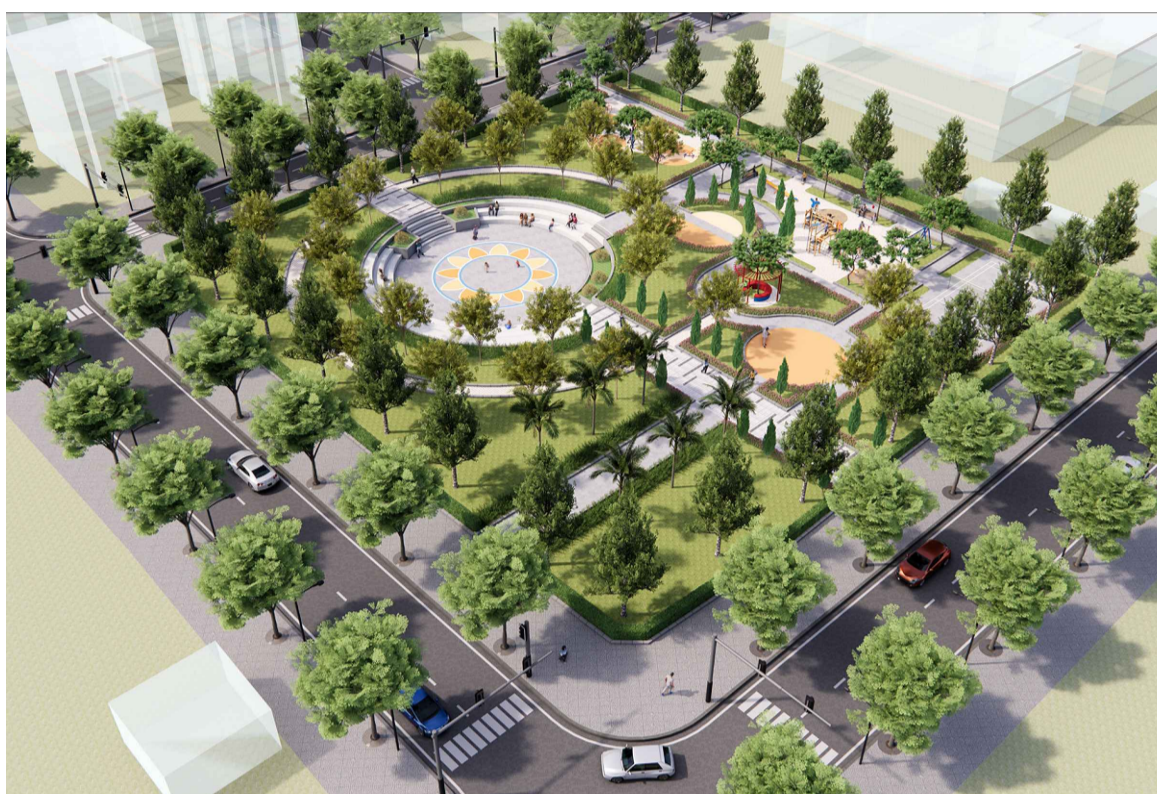

QUY HOẠCH TỔNG MẶT BẰNG CHI TIẾT TỈ LỆ 1/500
DỰ ÁN: CẢI TẠO, CHỈNH TRANG CÔNG VIÊN, CÂY XANH TẠI CÁC Ô ĐẤT C1/CX3, C1/CX6, C1/CX10
HẠNG MỤC: C1/CX10

1. **KÍ HIỆU:**
2. CHỈ GIỚI DƯỜNG ĐO
   - RANH GIỚI ĐẤT NGHIÊN CỨU LẬP QUY HOẠCH
   - CÔNG TRÌNH
   - SÀN ĐƯỜNG, ĐƯỜNG ĐẠO

1. KÝ HIỆU:

- 1 LỐI VÀO CHÍNH
- 2 LỐI VÀO PHỤ
- 3 QUẢNG TRƯỜNG
- 4 KHU THỂ DỤC
- 5 KHU VUI CHƠI TRẺ EM
- 6 CHỖ NGHỈ
- 7 TRẠM BIẾN ÁP

2. GHI CHÚ:

- KHU ĐẤT NGHIÊN CỨU: C1/CX10
- RANH GIỚI KHU ĐẤT ĐƯỢC GIỚI HẠN BỞI CÁC MỐC ĐIỂM M1, M2, M3, M4, M5, M6, M7, M8, M9, M10 VÀ CÓ DIỆN TÍCH KHOẢNG 3634,7 M2.

BẢNG TỌA ĐỘ KHU ĐẤT HỆ TỌA ĐỘ VN2000

ĐIỂM	TỌA ĐỘ	
	X	Y
M1	588064.7614	2318178.032
M2	588004.7211	2318166.794
M3	588015.3159	2318110.667
M4	588022.5732	2318109.544
M5	588054.2997	2318115.289
M6	588059.1963	2318116.348
M7	588073.778	2318119.304
M8	588075.0166	2318121.133
M9	588073.5041	2318132.812
M10	588072.0424	2318139.709

- Cỏ nhung nhật
- Viên cây ác ở rộng 500mm cao 1m (mật độ 30 cây/m²)
- Viên hoa ngũ sắc tím Rộng 400mm, cao 500mm (mật độ 10 cây/m²)
- Cây kê xanh mỹ (cọ mỹ) (thân lóng cao 1.2-1.5m)
- Cây Sưa (đường kính >10cm, cao 2-3m)
- Cây Bàng lảng (đường kính >10cm, cao 2-3m)
- Cây Long não (đường kính thân 15cm, cao 5m)
- Cây Ban (đường kính 15cm, cao 5m)

CƠ QUAN PHÊ DUYỆT:
ỦY BAN NHÂN DÂN PHƯỜNG YÊN SỞ

KÈM THEO QUYẾT ĐỊNH SỐ: _____ NGÀY: ____ THÁNG ____ NĂM 2020
CƠ QUAN THẨM ĐỊNH:
PHÒNG KINH TẾ

KÈM THEO TỜ TRÌNH SỐ: _____ NGÀY: ____ THÁNG ____ NĂM 2020
CƠ QUAN TỔ CHỨC LẬP QUY HOẠCH:
BAN QUẢN LÝ DỰ ÁN ĐẦU TƯ - HẠ TẦNG PHƯỜNG YÊN SỞ

ĐỊA ĐIỂM: PHƯỜNG YÊN SỞ, THÀNH PHỐ HÀ NỘI

QUY HOẠCH TỔNG MẶT BẰNG CHI TIẾT TỈ LỆ 1/500

TÊN BẢN VẼ: QH-03	GHEP: 01A1	TỶ LỆ: 1/500	THÁNG: .../2020
CHỦ NHIỆM: ĐỖ THÀNH LỢI			
CHỦ TRÌ: BÙI MINH CHÂU			
THỂ HIỆN: LÊ QUỐC TUẤN			
QUẢN LÝ KỸ THUẬT: ĐƯƠNG XUÂN VĨ			
GIÁM ĐỐC:			

VỒ THỊ CHỨC
ĐƠN VỊ TƯ VẤN THIẾT KẾ:
CÔNG TY TNHH TƯ VẤN KIẾN TRÚC XÂY DỰNG MINH HOÀNG
ĐỊA CHỈ: SỐ 54 PHỐ TRẦN ĐĂNG NINH, TÒA DÂN PHỐ 3, PHƯỜNG KINH HƯNG, TP HÀ NỘI
ĐT: 0914 648 557