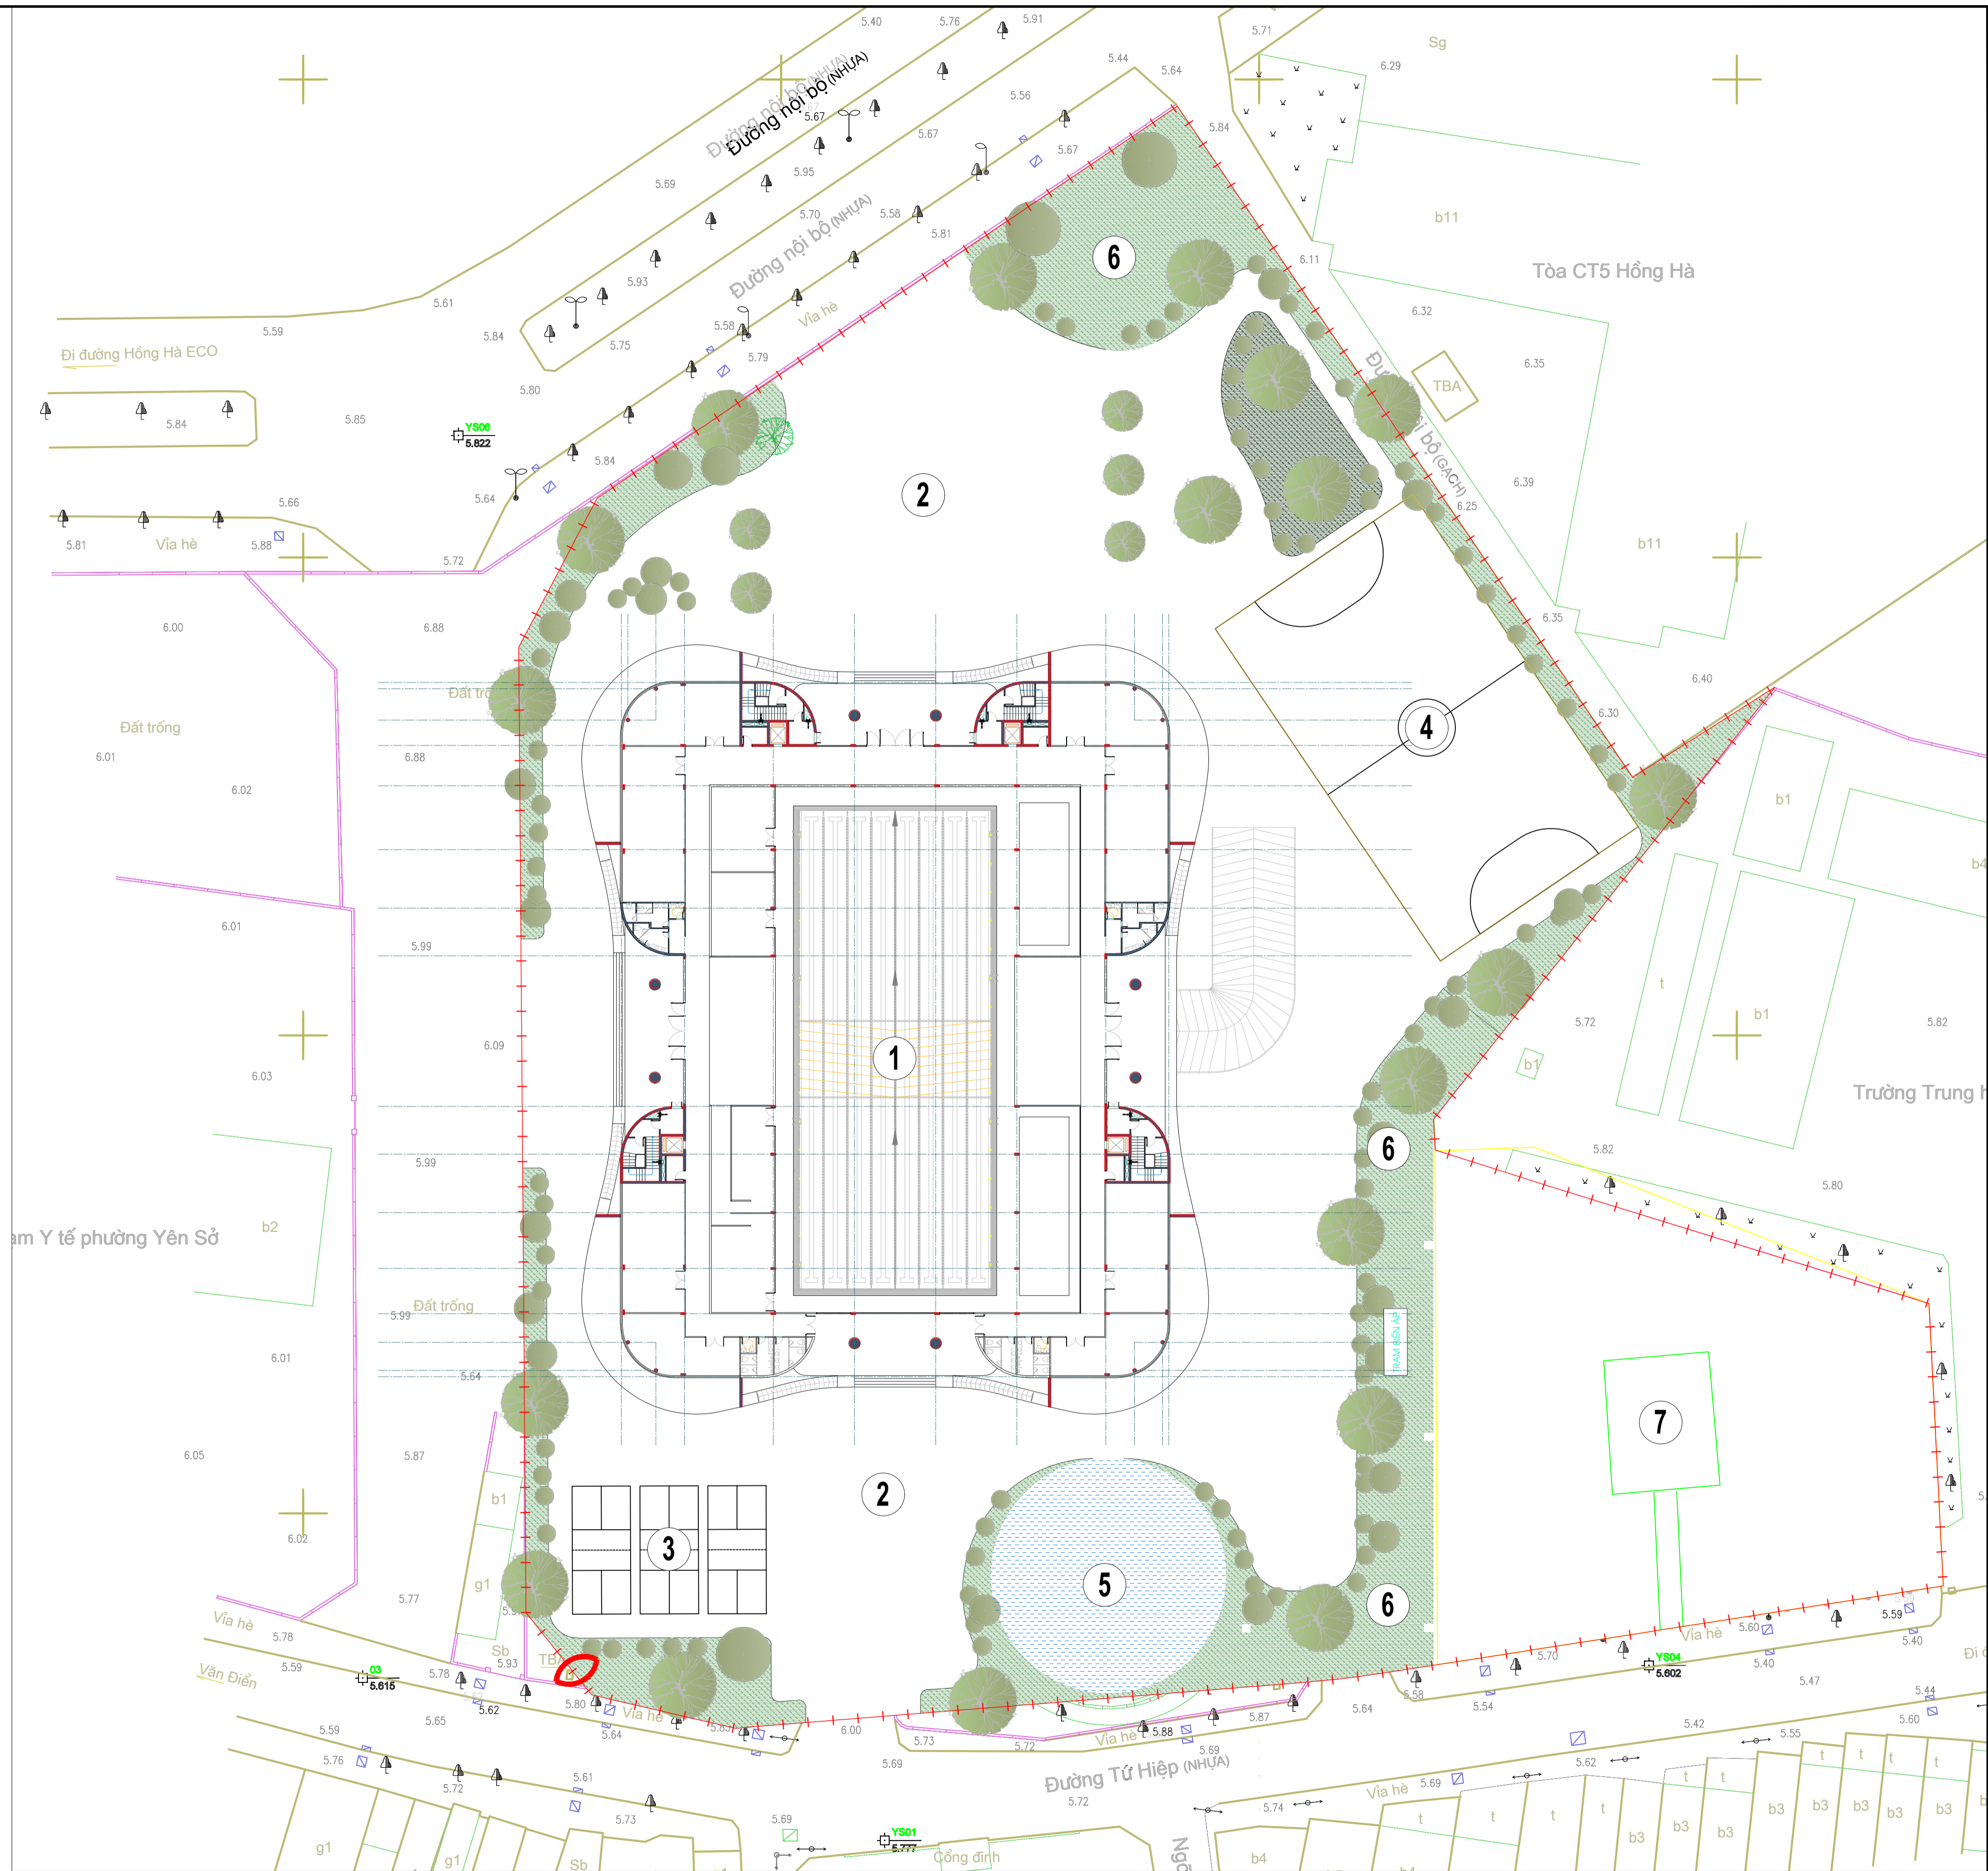

KÝ HIỆU:

-  RANHG I L PQUY HO CH
-  NG GIAO THONG
-  CAY XANH S D NGH NCH
-  M NG C
-  M T N C
-  NG D O, SAN
-  CAY TR NG VA HE
-  CAY TR NG C NH QUAN SAN V N

GHI CHÚ

- ① NHÀ THI U
- ② SÁN NG GIAO THONG
- ③ SÁN TH THAO
- ④ SÁN BÓNG NGOÀI TR I
- ⑤ H N C C NH QUAN
- ⑥ KHU C NH QUAN, CAY XANH
- ⑦ ÁIT NG NI MLI TS

HỒ CHỮNH			
CHỦ ĐẦU TƯ:			
<b>BAN QUẢN LÝ DỰ ÁN ĐÁU TƯ HẠ TẦNG PHƯỜNG YÊN SỞ</b>			
ĐỊA CHỈ: _____ ĐƠN VỊ: _____			
TÊN DỰ ÁN - CÔNG TRÌNH:			
<b>CẢI TẠO HỒ GSA1 PHƯỜNG YÊN SỞ</b>			
ĐỊA ĐIỂM: PHƯỜNG YÊN SỞ - THÀNH PHỐ HÀ NỘI			
			
<b>CÔNG TY CP TƯ VẤN ĐẦU TƯ VÀ XÂY DỰNG CDCC</b>			
TRƯỜNG TÀI TƯ VẤN VÀ XÂY DỰNG S ĐƠN VỊ: SỐ 2 PHỐ HÀ YÊN QUẬN PHƯỜNG YÊN HÒA, HÀ NỘI ĐƠN VỊ: SỐ 18/18/11/11 - ĐƯỜNG 30/11/11/11 - HÀ NỘI TỔNG GIÁM ĐỐC: _____			
THS. KTS. LÊ ANH TUẤN	GIÁM ĐỐC TRUNG TÂM	KTS. ĐOÀN TẤT THẮNG	CHỦ NHIỆM DỰ ÁN:
THS. KTS. ĐOÀN TẤT THẮNG	CHỦ TRƯỞNG MÔM:	KTS. ĐOÀN TẤT THẮNG	THỂ KẾ:
THS. KTS. ĐOÀN TẤT THẮNG	QUẢN LÝ KỸ THUẬT:	THS. KTS. PHẠM BÁCH TÙNG	HÀNG MỤC:
BẢN VẼ:			
<b>TỔ CHỨC KHÔNG GIAN KIẾN TRÚC CẢNH QUAN</b>			
HỒ SƠ:	THIẾT KẾ KH	HOÀN THÀNH:	.../2020
BỘ MÔN:	KIẾN TRÚC		
THIẾT KẾ:	<b>QH-03</b>		

**TỔ CHỨC KHÔNG GIAN KIẾN TRÚC CẢNH QUAN**