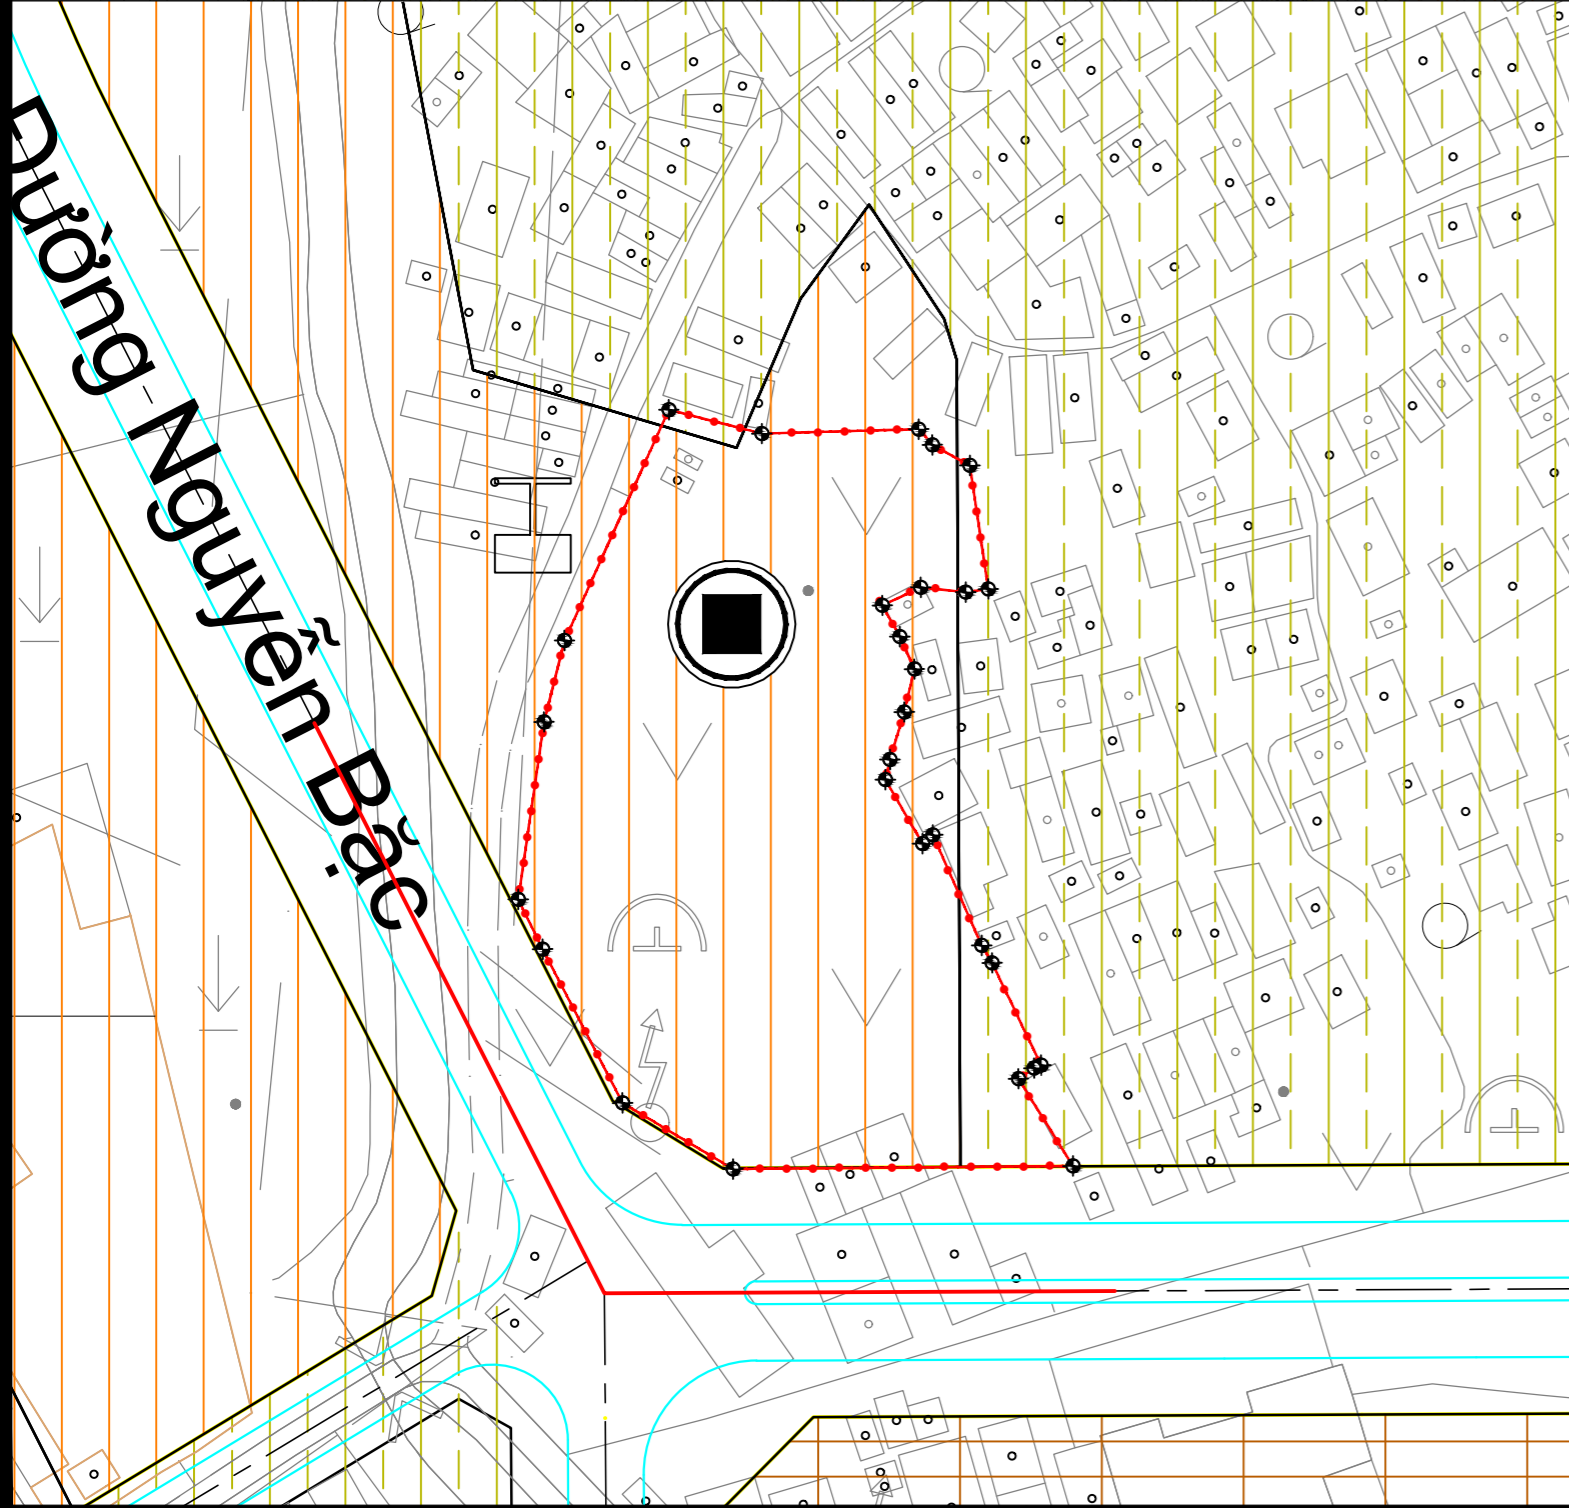

VỊ TRÍ KHU VỰC LẬP QUY HOẠCH TRONG QUY HOẠCH PHÂN KHU ĐÔ THỊ S5, THÀNH PHỐ HÀ NỘI

- KÝ HIỆU**
- ĐƯỜNG GIAO THÔNG
 - ĐẤT CÔNG CỘNG THÀNH PHỐ
 - ĐẤT CÔNG CỘNG KHU Ở
 - ĐẤT HỖN HỢP
 - ĐẤT BỆNH VIỆN
 - ĐẤT CÂY XANH, TDTT THÀNH PHỐ
 - ĐẤT CÂY XANH KHU Ở
 - ĐẤT DỰ ÁN NẴM TRONG HÀNH LANG XANH VÀ VƯỜN XANH
 - ĐẤT TRƯỜNG TRUNG HỌC PHỔ THÔNG
 - ĐẤT CÂY XANH ĐƠN VỊ Ở
 - ĐẤT CÔNG CỘNG ĐƠN VỊ Ở
 - ĐẤT TRƯỜNG TIỂU HỌC - TRUNG HỌC CƠ SỞ
 - NHÀ TRẺ - MẪU GIÁO
 - ĐẤT ĐƠN VỊ Ở
 - ĐẤT Ở LÃNG XÓM HIỆN CÓ
 - ĐẤT CHUYỂN ĐỔI NGHỀ - TÁI ĐỊNH CƯ CHO KHU VỰC LÃNG XÓM
 - ĐẤT CƠ QUAN, TRƯỞNG ĐÀO TẠO, VIỆN NGHIÊN CỨU
 - ĐẤT DI TÍCH LỊCH SỬ VĂN HOÁ
 - ĐẤT CÔNG NGHIỆP KHO TÀNG
 - ĐẤT QUỐC PHÒNG, AN NINH
 - BÃI ĐỖ XE
 - ĐẤT CÔNG TRÌNH HTKT
 - ĐƯỜNG SẮT CAO TỐC
 - ĐƯỜNG SẮT QUỐC GIA VÀ GA
 - ĐƯỜNG SẮT ĐÔ THỊ VÀ GA

1. VỊ TRÍ: KHU VỰC LẬP QUY HOẠCH THUỘC Ô B1-1 NẴM TRONG QUY HOẠCH PHÂN KHU ĐÔ THỊ S5, TỶ LỆ 1/5000 THÀNH PHỐ HÀ NỘI, NAY THUỘC ĐỊA GIỚI HÀNH CHÍNH PHƯỜNG YÊN SỞ, THÀNH PHỐ HÀ NỘI. RANH GIỚI CỤ THỂ NHƯ SAU:
 - + PHÍA ĐÔNG: GIÁP VỚI KHU DÂN CƯ HIỆN TRẠNG;
 - + PHÍA TÂY: GIÁP VỚI ĐƯỜNG NGUYỄN BẶC;
 - + PHÍA NAM: GIÁP VỚI ĐƯỜNG QUY HOẠCH MỚI;
 - + PHÍA BẮC: GIÁP VỚI KHU DÂN CƯ HIỆN TRẠNG;

2. QUY MÔ: DIỆN TÍCH KHU ĐẤT LẬP QUY HOẠCH KHOẢNG 0,49 HA

- M1 MÓC TỌA ĐỘ GÓC RANH
- RANH GIỚI LẬP QUY HOẠCH

CƠ QUAN CHẤP THUẬN:
 ỦY BAN NHÂN DÂN PHƯỜNG YÊN SỞ

KÈM THEO VĂN BẢN SỐ NGÀY THÁNG NĂM 2026
 CƠ QUAN TỔ CHỨC LẬP QUY HOẠCH
 BAN QUẢN LÝ DỰ ÁN ĐẦU TƯ - HẠ TẦNG PHƯỜNG YÊN SỞ

KÈM THEO VĂN BẢN SỐ NGÀY THÁNG NĂM 2026
 CÔNG TRÌNH - ĐỊA ĐIỂM:

QUY HOẠCH TỔNG MẶT BẰNG DỰ ÁN NÂNG CẤP, MỞ RỘNG TRƯỜNG MẦM NON A TỨ HIỆP, PHƯỜNG YÊN SỞ

ĐỊA ĐIỂM: PHƯỜNG YÊN SỞ, TP. HÀ NỘI

TÊN BẢN VẼ:
SƠ ĐỒ VỊ TRÍ, PHẠM VI RANH GIỚI KHU ĐẤT