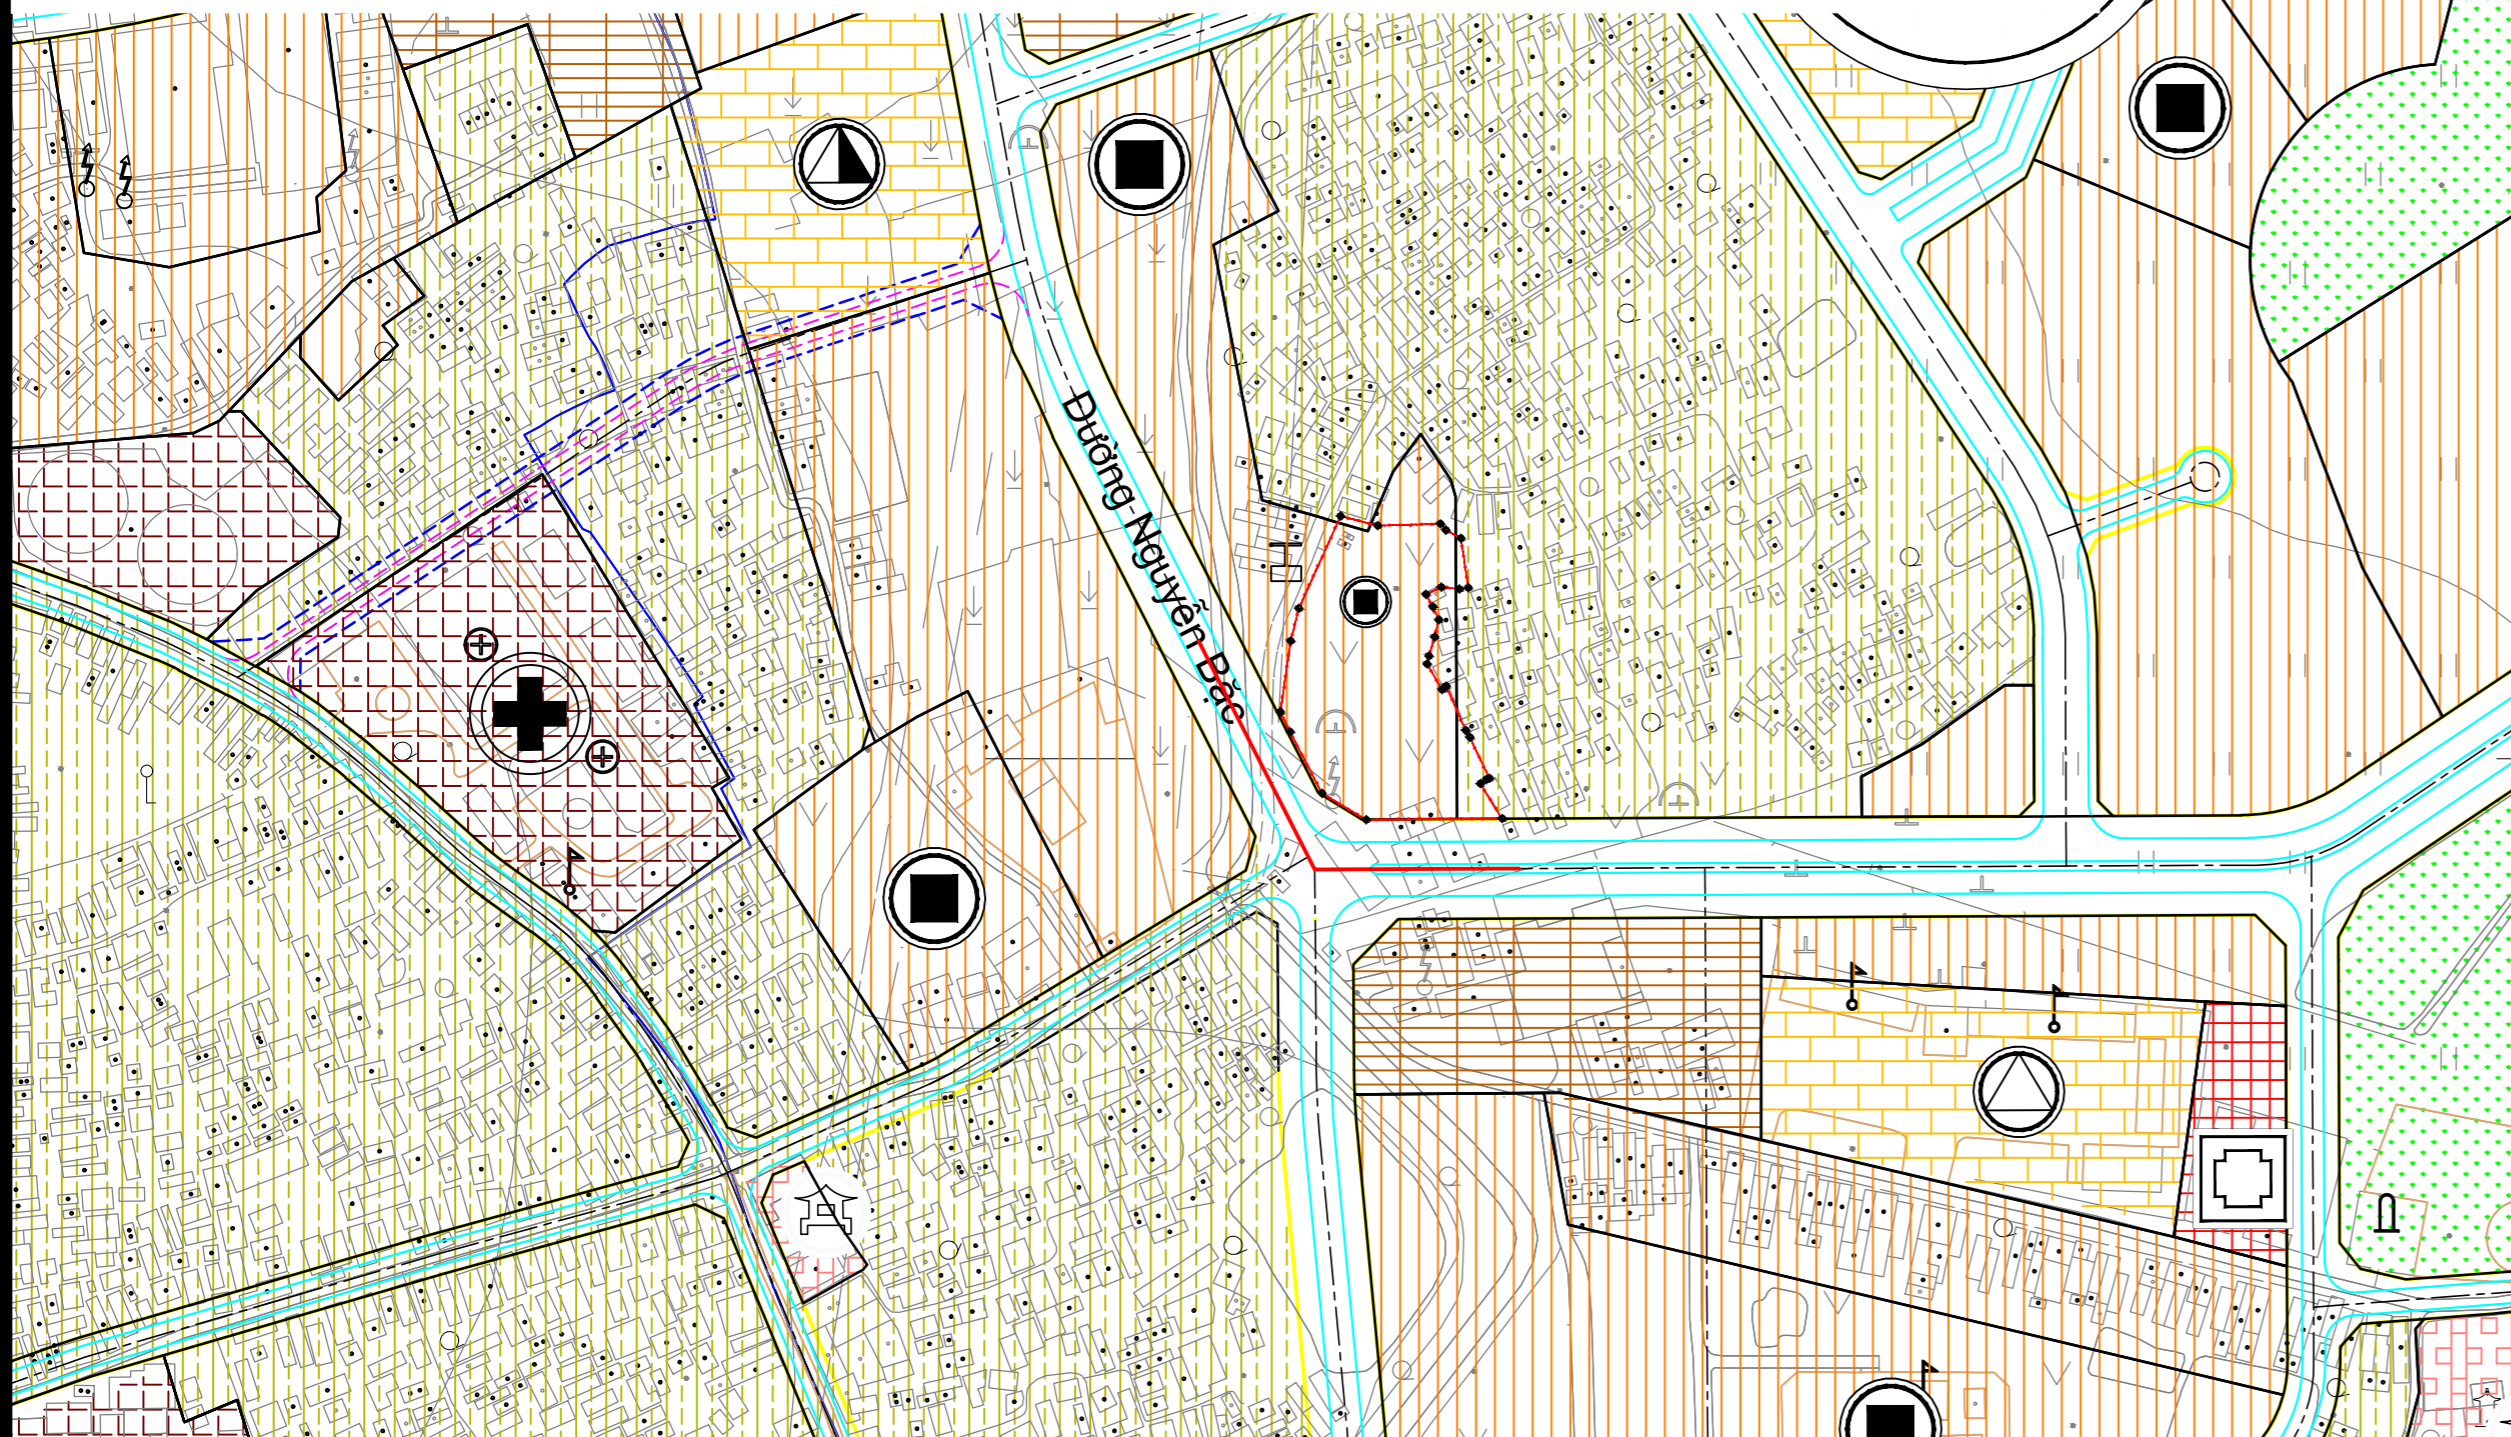

VỊ TRÍ KHU VỰC LẬP QUY HOẠCH TRONG QUY HOẠCH PHÂN KHU ĐÔ THỊ S5, THÀNH PHỐ HÀ NỘI

- KÝ HIỆU**
- ĐƯỜNG GIAO THÔNG
 - ĐẤT CÔNG CỘNG THÀNH PHỐ
 - ĐẤT CÔNG CỘNG KHU Ở
 - ĐẤT HỖN HỢP
 - ĐẤT BỆNH VIỆN
 - ĐẤT CÂY XANH, TDTT THÀNH PHỐ
 - ĐẤT CÂY XANH KHU Ở
 - ĐẤT DỰ ÁN NẴM TRONG HÀNH LANG XANH VÀ VƯỜN XANH
 - ĐẤT TRƯỜNG TRUNG HỌC PHỔ THÔNG
 - ĐẤT CÂY XANH ĐƠN VỊ Ở
 - ĐẤT CÔNG CỘNG ĐƠN VỊ Ở
 - ĐẤT TRƯỜNG TIỂU HỌC - TRUNG HỌC CƠ SỞ
 - NHÀ TRẺ - MẪU GIÁO
 - ĐẤT ĐƠN VỊ Ở
 - ĐẤT Ở LÃNG XÓM HIỆN CÓ
 - ĐẤT CHUYỂN ĐỔI NGHỀ - TÁI ĐỊNH CƯ CHO KHU VỰC LÃNG XÓM
 - ĐẤT CƠ QUAN, TRƯỞNG ĐÀO TẠO, VIỆN NGHIÊN CỨU
 - ĐẤT DI TÍCH LỊCH SỬ VĂN HOÁ
 - ĐẤT CÔNG NGHIỆP KHO TÀNG
 - ĐẤT QUỐC PHÒNG, AN NINH
 - BÃI ĐỖ XE
 - ĐẤT CÔNG TRÌNH HTKT
 - ĐƯỜNG SẮT CAO TỐC
 - ĐƯỜNG SẮT QUỐC GIA VÀ GA
 - ĐƯỜNG SẮT ĐÔ THỊ VÀ GA

1. VỊ TRÍ: KHU VỰC LẬP QUY HOẠCH THUỘC Ô B1-1 NẴM TRONG QUY HOẠCH PHÂN KHU ĐÔ THỊ S5, TỶ LỆ 1/5000 THÀNH PHỐ HÀ NỘI, NAY THUỘC ĐỊA GIỚI HÀNH CHÍNH PHƯỜNG YÊN SỞ, THÀNH PHỐ HÀ NỘI. RANH GIỚI CỤ THỂ NHƯ SAU:
 - + PHÍA ĐÔNG: GIÁP VỚI KHU DÂN CƯ HIỆN TRẠNG;
 - + PHÍA TÂY: GIÁP VỚI ĐƯỜNG NGUYỄN BẶC;
 - + PHÍA NAM: GIÁP VỚI ĐƯỜNG QUY HOẠCH MỚI;
 - + PHÍA BẮC: GIÁP VỚI KHU DÂN CƯ HIỆN TRẠNG;

2. QUY MÔ: DIỆN TÍCH KHU ĐẤT LẬP QUY HOẠCH KHOẢNG 0,49 HA

- M1 MÓC TỌA ĐỘ GÓC RANH
- RANH GIỚI LẬP QUY HOẠCH

CƠ QUAN CHẤP THUẬN:
 ỦY BAN NHÂN DÂN PHƯỜNG YÊN SỞ

KÈM THEO VĂN BẢN SỐ NGÀY THÁNG NĂM 2026
 CƠ QUAN TỔ CHỨC LẬP QUY HOẠCH
 BAN QUẢN LÝ DỰ ÁN ĐẦU TƯ - HẠ TẦNG PHƯỜNG YÊN SỞ

KÈM THEO VĂN BẢN SỐ NGÀY THÁNG NĂM 2026
 CÔNG TRÌNH - ĐỊA ĐIỂM:

QUY HOẠCH TỔNG MẶT BẰNG DỰ ÁN NÂNG CẤP, MỞ RỘNG TRƯỜNG MẦM NON A TỨ HIỆP, PHƯỜNG YÊN SỞ

ĐỊA ĐIỂM: PHƯỜNG YÊN SỞ, TP. HÀ NỘI

TÊN BẢN VẼ:
SƠ ĐỒ VỊ TRÍ, PHẠM VI RANH GIỚI KHU ĐẤT