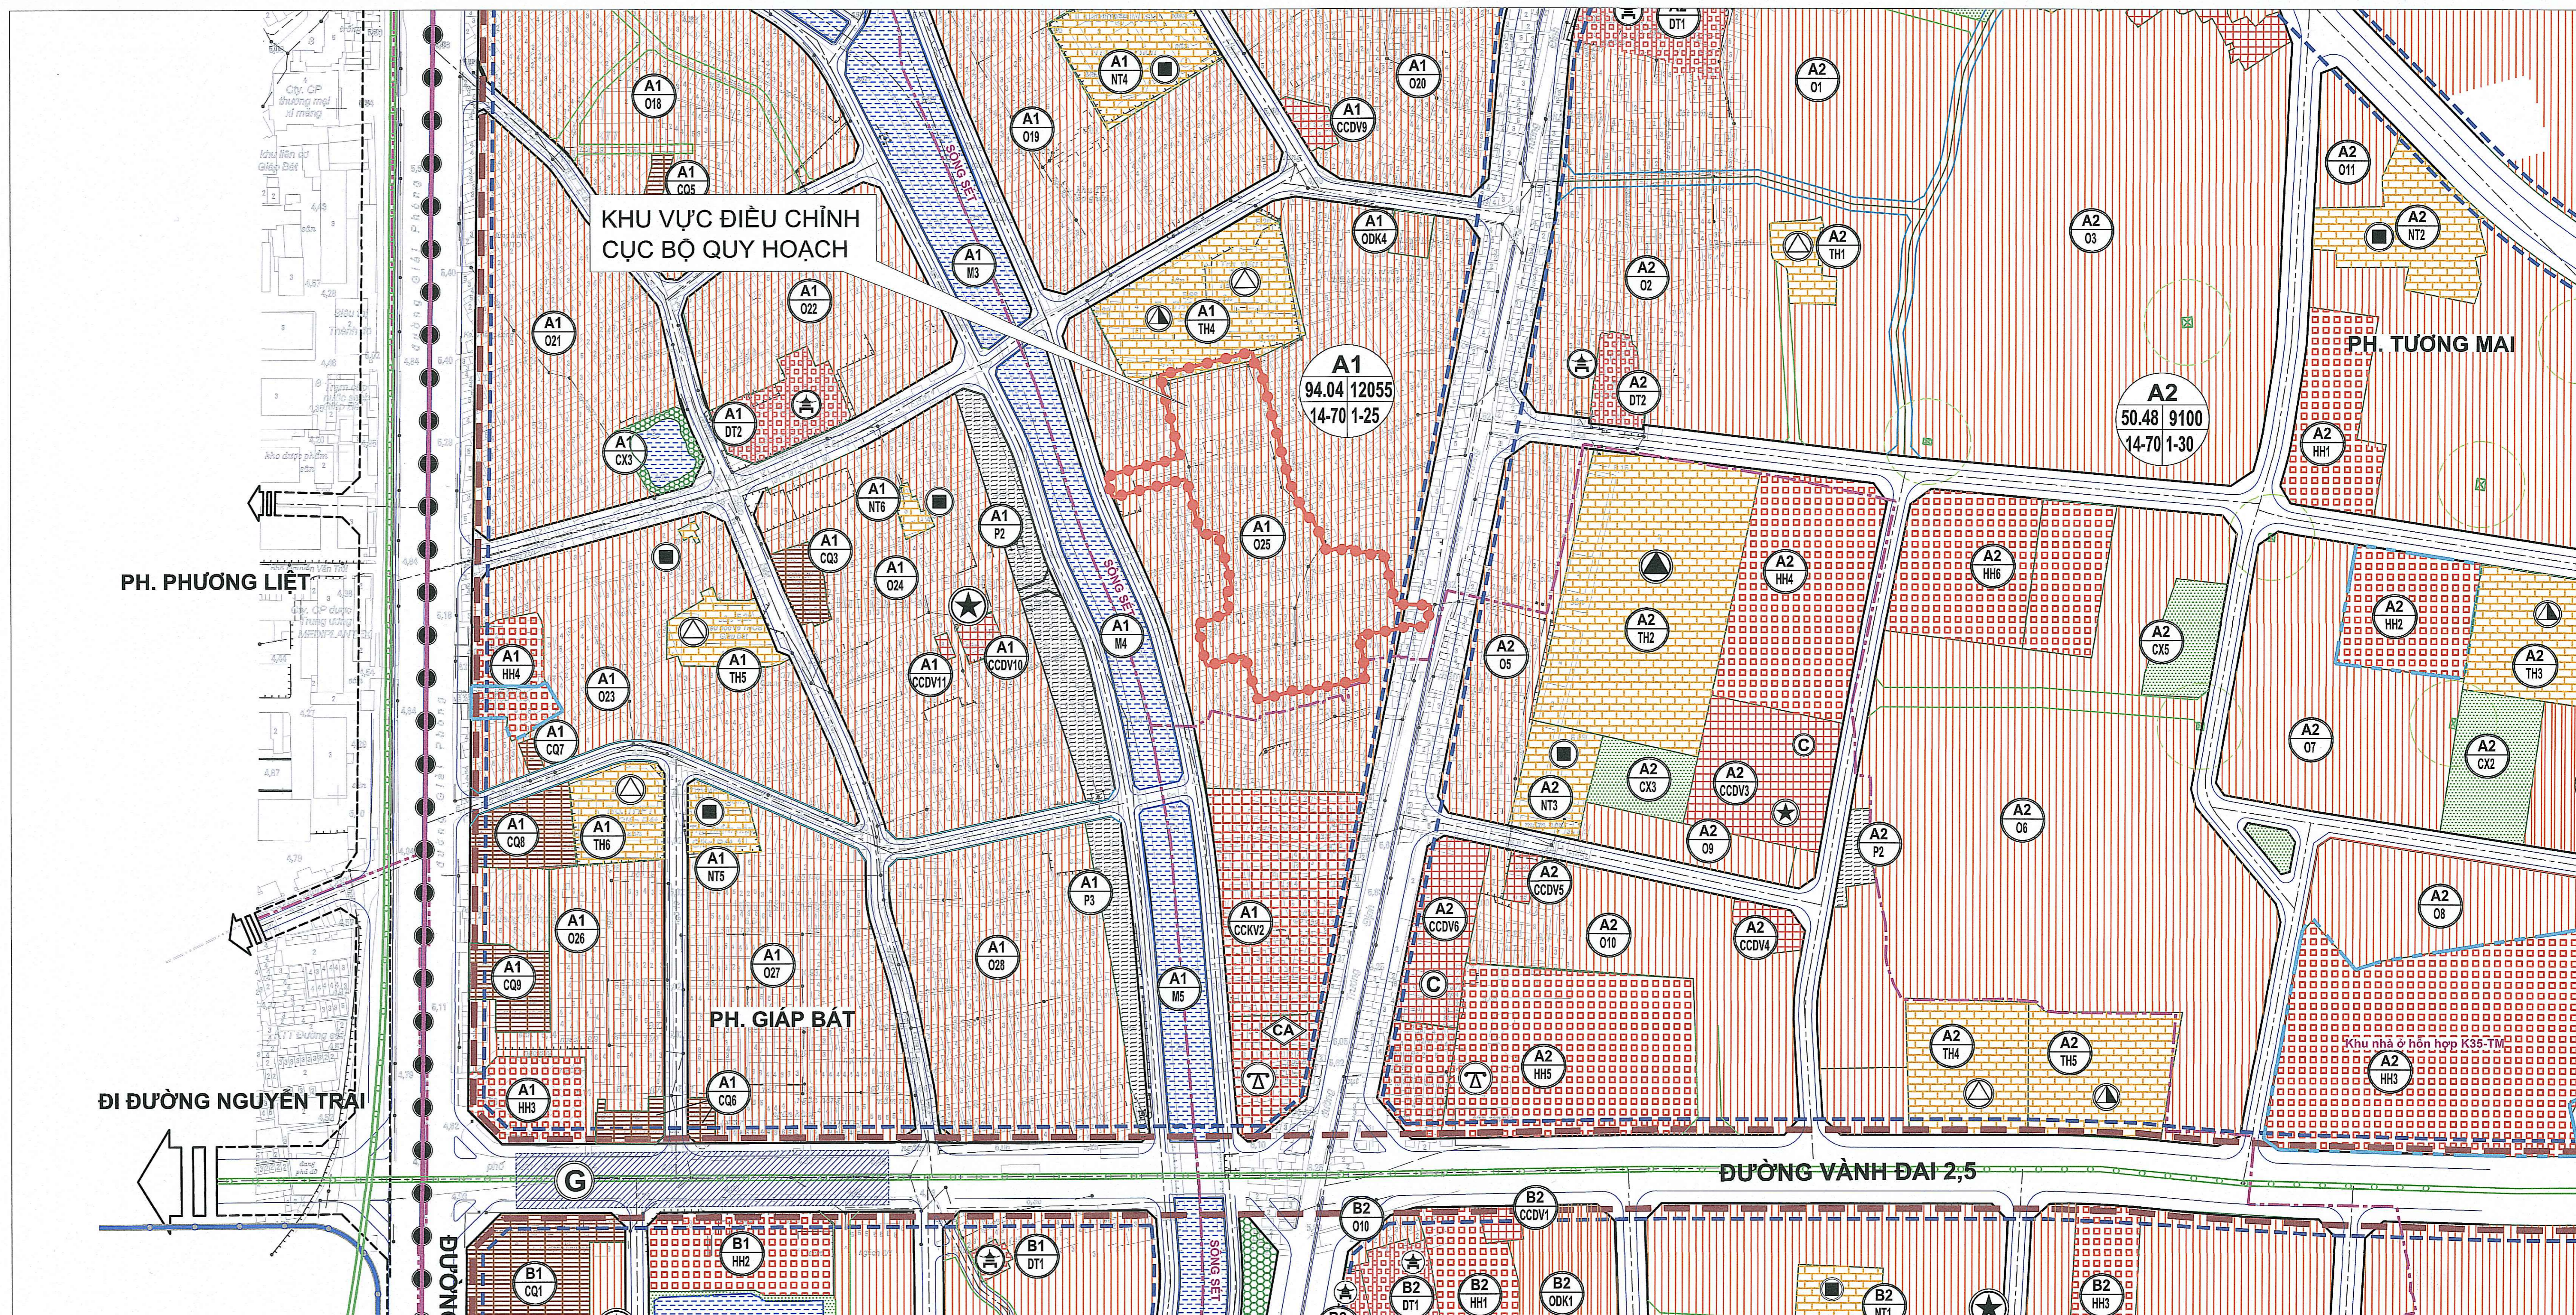

**PHƯƠNG ÁN ĐIỀU CHỈNH CỤC BỘ QUY HOẠCH PHÂN KHU ĐÔ THỊ H2-4
TẠI Ô QUY HOẠCH KÍ HIỆU A1/O25
SƠ ĐỒ VỊ TRÍ, PHẠM VI RANH GIỚI VÀ QUY MÔ KHU VỰC ĐIỀU CHỈNH CỤC BỘ**

***VỊ TRÍ, GIỚI HẠN KHU ĐẤT:**

A. VỊ TRÍ:

- + PHÍA BẮC GIÁP ĐƯỜNG Ô QUY HOẠCH KÝ HIỆU A1/TH4;
- + PHÍA NAM KHU ĐẤT CHỨC NĂNG ĐẤT NHÓM NHÀ Ở HIỆN CÓ (CẢI TẠO CHÍNH TRANG);
- + PHÍA TÂY GIÁP TUYẾN ĐƯỜNG QUY HOẠCH VEN SÔNG SÉT B=11,5M VÀ ĐẤT NHÓM NHÀ Ở HIỆN CÓ (CẢI TẠO CHÍNH TRANG);
- + PHÍA ĐÔNG GIÁP TUYẾN ĐƯỜNG QUY HOẠCH B=40M VÀ ĐẤT NHÓM NHÀ Ở HIỆN CÓ (CẢI TẠO CHÍNH TRANG);

B. QUY MÔ:

- QUY MÔ LẬP ĐIỀU CHỈNH CỤC BỘ QUY HOẠCH KHOẢNG: 1,46 HA

KÝ HIỆU

- RANH GIỚI NGHIÊN ĐIỀU CHỈNH CỨU QUY HOẠCH
- RANH GIỚI QUẬN, HUYỆN RANH GIỚI PHƯỜNG, XÃ
- RANH GIỚI KHU QUY HOẠCH
- RANH GIỚI Ô QUY HOẠCH
- RANH GIỚI KHU VỰC CÓ DỰ ÁN QUY HOẠCH RIÊNG
- ĐẤT CÔNG CỘNG ĐÔ THỊ (BAO GỒM CÔNG CỘNG THÀNH PHỐ VÀ CÔNG CỘNG KHU Ờ)
- ĐẤT CÔNG CỘNG ĐƠN VỊ Ờ
- ĐẤT HỖN HỢP
- ĐẤT CÂY XANH ĐÔ THỊ (BAO GỒM CÂY XANH - TDTT THÀNH PHỐ VÀ CÂY XANH - TDTT KHU Ờ)
- ĐẤT CÂY XANH, TDTT ĐƠN VỊ Ờ
- ĐẤT CÂY XANH CÁCH LY
- ĐẤT MẶT NƯỚC, SÔNG, HỒ, MƯƠNG
- ĐẤT TRƯỜNG PHỔ THÔNG TRUNG HỌC
- ĐẤT TRƯỜNG TRUNG HỌC CƠ SỞ

- ĐẤT TRƯỜNG TIỂU HỌC
- ĐẤT TRƯỜNG MẦM NON, NHÀ TRẺ
- ĐẤT NHÓM NHÀ Ở DỰ KIẾN
- ĐẤT NHÓM NHÀ Ở HIỆN CÓ (cải tạo chính trang)
- ĐẤT LÃNG XÓM ĐÔ THỊ HÓA (cải tạo chính trang)
- ĐẤT CƠ QUAN, VIỆN NGHIÊN CỨU, TRƯỞNG ĐÀO TẠO
- ĐẤT DI TÍCH, CÔNG TRÌNH TÔN GIÁO
- ĐẤT AN NINH, QUỐC PHÒNG
- ĐẤT CÔNG TRÌNH ĐẦU MỐI HTKT (TRẠM BƠM NƯỚC THẢI, XỬ LÝ RÁC...)
- ĐẤT BÃI ĐỖ XE
- ĐƯỜNG GIAO THÔNG
- ĐƯỜNG SẮT ĐÔ THỊ (NGĂM), TÊN TUYẾN ĐƯỜNG SẮT ĐÔ THỊ (NƠI), TÊN TUYẾN
- VỊ TRÍ GA ĐƯỜNG SẮT ĐÔ THỊ (NGĂM)
- VỊ TRÍ GA ĐƯỜNG SẮT ĐÔ THỊ (NƠI)